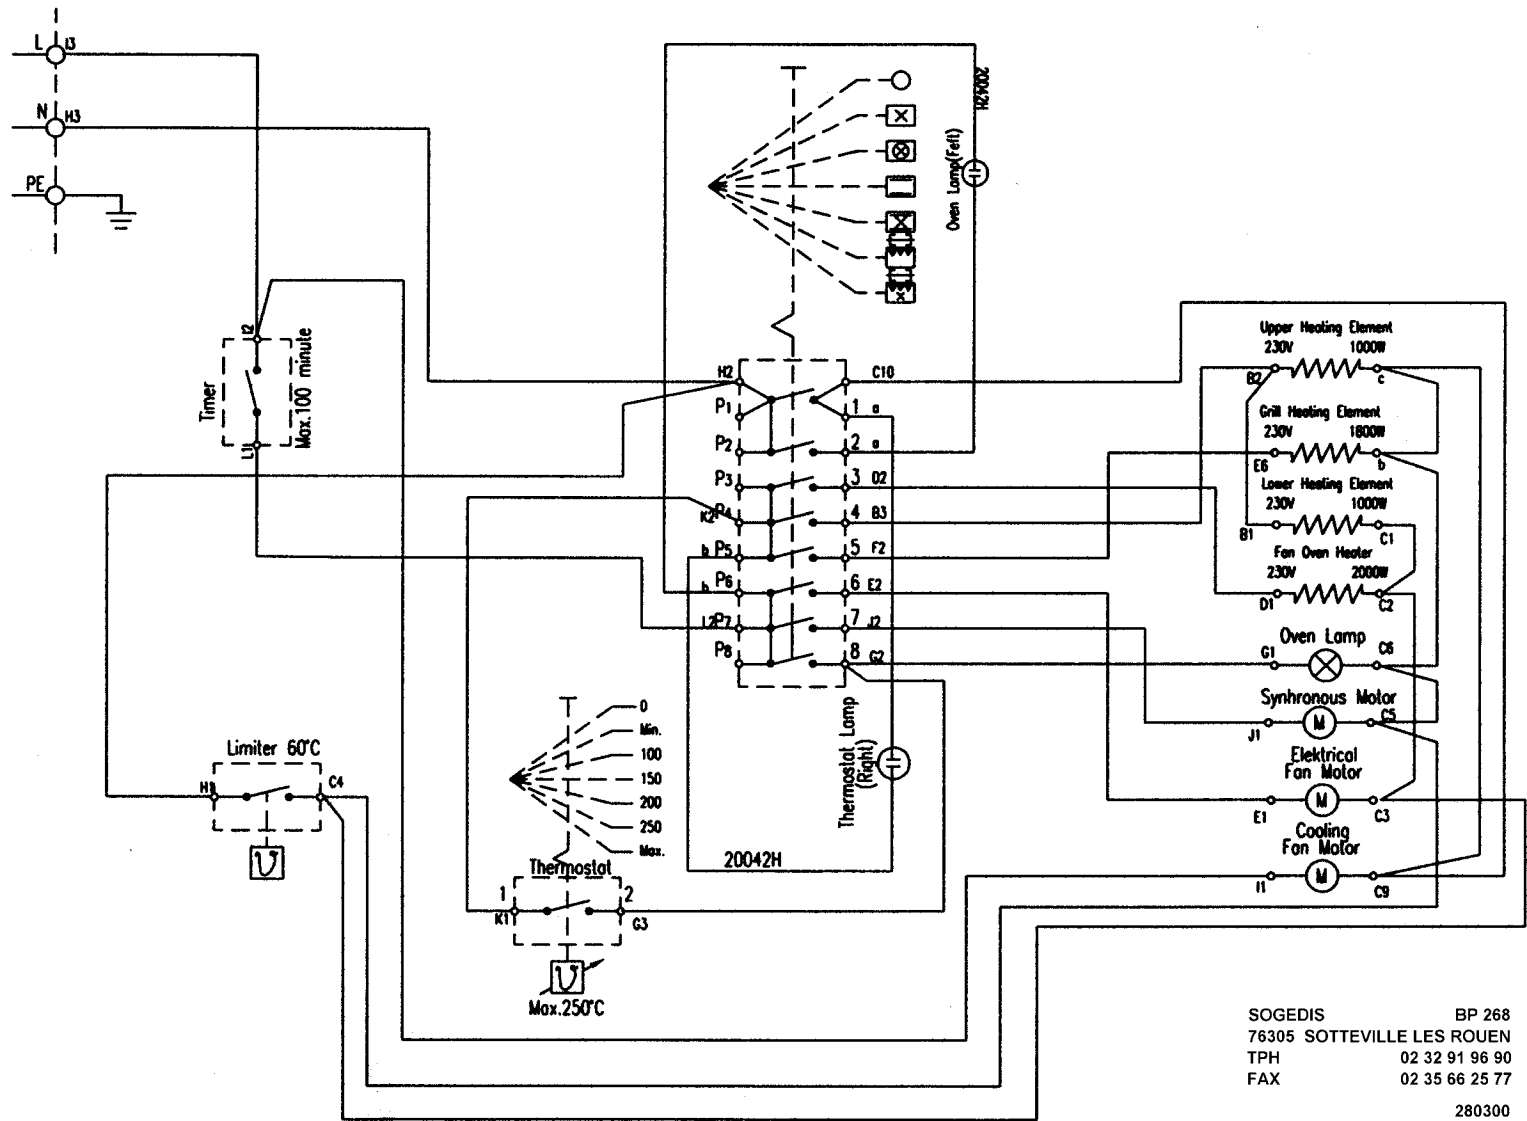

230V ~

SOGEDIS BP 268
 76305 SOTTEVILLE LES ROUEN
 TPH 02 32 91 96 90
 FAX 02 35 66 25 77
 280300

TFA 60 - 31